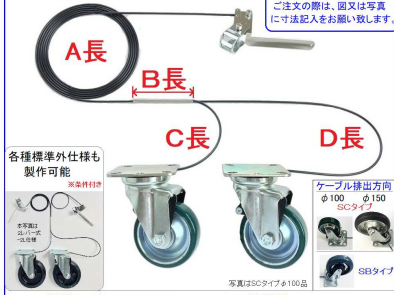

にぎれば解除!

従来の足ストッパー

カム型ストッパー

ギヤ型ストッパー

	カム型ストッパー				ギヤ型ストッパー			
	約 100g ※注1				約 100g ※注1			
レバー脱力	4 Km以下※注2				4 Km以下※注2			
緊急停止速度	車輪ロック状態で、レバー一回り時、坂下発進無し※注3				車輪ロック状態で、レバー一回り時、坂下発進無し※注3			
反レバー操作	Φ100 mm以上 ※注4				無制限 ※注4			
車輪最小対応径	無音 ※注5				有り ※注5			
制動と作動時音	市販類似品よりローコスト				→更にローコスト			
導入コスト								
品名	SC100	SC100	SC150	SC150	SB100	SB150	SB100	SB100
車輪径	N-R	N-U	N-R	N-U	N-R	N-U	N-R	N-U
車輪材質	ゴム	ウレタン	ゴム	ウレタン	ゴム	ウレタン	ゴム	ウレタン
高さ	144 mm	144 mm	190 mm	190 mm	132 mm	132 mm	190 mm	122 mm
取付穴径	Φ11				Φ11			
取付穴ピッチ	71-74 x 71-74 mm		75-80 x 75-80 mm		68-71 x 68-71 mm		75-80 x 75-80 mm	
取付プレート寸法	95 x 95 mm		102 x 102 mm		90 x 90 mm		102 x 102 mm	
1輪の車輪耐荷重	130 Kg	180 Kg	160 Kg	160 Kg	120 Kg	120 Kg	160 Kg	60 Kg
1輪の制動耐荷重	300 Kg	300 Kg	300 Kg	300 Kg	50 Kg	60 Kg	50 Kg	60 Kg
ケーブルA・C・D長	オーダー (各寸法打ち合わせとなります。 ※最大長さDは3.5M以下) ※最大長さDは3.5M以下 ※最大長さDは3.5M以下 ※最大長さDは3.5M以下				オーダー (各寸法打ち合わせとなります。 ※最大長さDは3.5M以下) ※最大長さDは3.5M以下 ※最大長さDは3.5M以下 ※最大長さDは3.5M以下			
分岐幅 B長	100 mm				100 mm			
許容傾斜角度	15°以下 ※スマートキャスター取付プレートが水平とした場合の最大傾斜角度。 ※取付位置は、実動時位置です。取動時位置より傾斜角度が異なる場合があります。				15°以下 ※スマートキャスター取付プレートが水平とした場合の最大傾斜角度。 ※取付位置は、実動時位置です。取動時位置より傾斜角度が異なる場合があります。			
付属部品	ケーブルA・C・Dケーブル、ケーブル固定板、ケーブル保護板、ケーブル保護スプリング、ケーブル保護板、ケーブル保護スプリング、ケーブル保護板、ケーブル保護スプリング、ケーブル保護板				ケーブルA・C・Dケーブル、ケーブル固定板、ケーブル保護板、ケーブル保護スプリング、ケーブル保護板、ケーブル保護スプリング、ケーブル保護板、ケーブル保護スプリング、ケーブル保護板			

スマートキャスター® (回転自在型)

2キャスター・1レバー キット

カゴ台車取付とオプションパーツ

一般的なカゴ台車の場合 ※右左のパーツ取付に限り、折畳みが可能です。

ご注文は、①②③④⑤の計測が必要です。

※レバーは地上高1~1.2Mの調整が可能です。

組付完了状態

ケーブル保護スプリング SUS φ0.7x外径5.5x1,000mm ※摺動摩擦部の保護用

折畳台車用 ケーブル保護板 SUS 10.0

組付完了状態

※ケーブル保護スプリング付きをお勧め致します。

折畳不可仕様の ケーブル固定板 SUS 10.0

組付完了後の ケーブル排出と レバー取付状態

キャスター取付座が台車淵まで有る場合

ご注文は、①②③の計測が必要です。

※レバーは地上高1~1.2Mの調整が可能です。