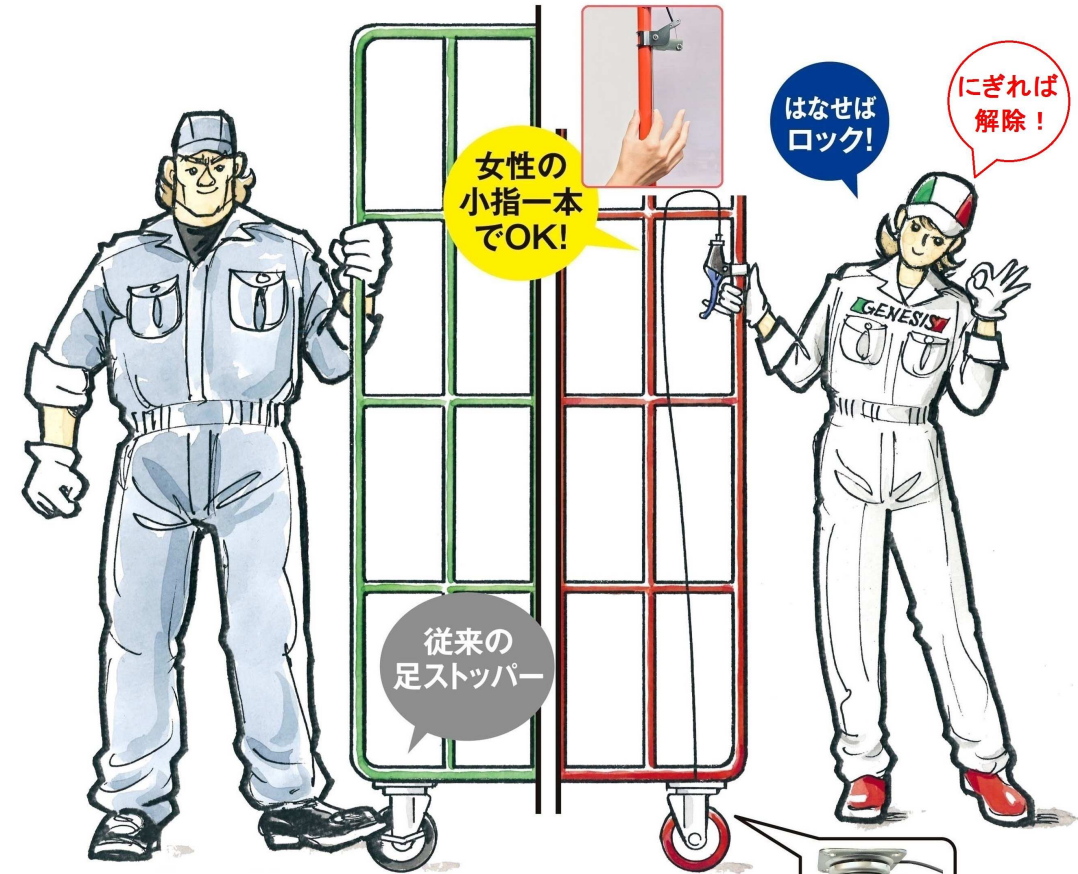

# Smart caster

スマートキャスター®

もうロック操作に

力はいらない!!

世界初技術

特許

女性の小指一本でOK!

はなせばロック!

にぎれば解除!

従来の足ストッパー

カム型ストッパー

ギヤ型ストッパー

	カム型ストッパー				ギヤ型ストッパー			
	約 100g ※注1				約 100g ※注1			
レバー脱力	4 Km以下※注2				4 Km以下※注2			
緊急停止速度	車輪ロック状態で、レバー一回り時、坂下発進無し※注3				車輪ロック状態で、レバー一回り時、坂下発進無し※注3			
反レバー操作	Φ100 mm以上 ※注4				無制限 ※注4			
車輪最小対応径	無音 ※注5				有り ※注5			
制動と作動時音	市販類似品よりローコスト				→更にローコスト			
導入コスト								
品名	SC100	SC100	SC150	SC150	SB100	SB150	SB100	SB100
車輪径	N-R	N-U	N-R	N-U	N-R	N-U	N-R	N-U
車輪材質	ゴム	ウレタン	ゴム	ウレタン	ゴム	ウレタン	ゴム	ウレタン
高さ	144 mm	144 mm	190 mm	190 mm	132 mm	132 mm	190 mm	122 mm
取付穴径	Φ11				Φ11			
取付穴ピッチ	71-74 x 71-74 mm		75-80 x 75-80 mm		68-71 x 68-71 mm		75-80 x 75-80 mm	
取付プレート寸法	95 x 95 mm		102 x 102 mm		90 x 90 mm		102 x 102 mm	
1輪の車輪耐荷重	130 Kg	180 Kg	160 Kg	160 Kg	120 Kg	120 Kg	160 Kg	60 Kg
1輪の制動耐荷重	300 Kg	300 Kg	300 Kg	300 Kg	50 Kg	60 Kg	50 Kg	60 Kg
ケーブルA・C・D長	オーダー (各寸法打ち合わせとなります。 ※最大長さDは3.5M以下) ※最大長さDは3.5M以下 ※最大長さDは3.5M以下 ※最大長さDは3.5M以下				オーダー (各寸法打ち合わせとなります。 ※最大長さDは3.5M以下) ※最大長さDは3.5M以下 ※最大長さDは3.5M以下 ※最大長さDは3.5M以下			
分岐幅 B長	100 mm				100 mm			
許容傾斜角度	15°以下 ※スマートキャスター取付プレートが水平とした場合の最大傾斜角度。 ※取付位置は、実動時位置です。取動時位置より傾斜角度が異なる場合があります。				15°以下 ※スマートキャスター取付プレートが水平とした場合の最大傾斜角度。 ※取付位置は、実動時位置です。取動時位置より傾斜角度が異なる場合があります。			
付属部品	ケーブルA・C・Dケーブル、ケーブル固定板、ケーブル保護板、ケーブル保護スプリング、ケーブル保護板、ケーブル保護スプリング、ケーブル保護板、ケーブル保護スプリング、ケーブル保護板				ケーブルA・C・Dケーブル、ケーブル固定板、ケーブル保護板、ケーブル保護スプリング、ケーブル保護板、ケーブル保護スプリング、ケーブル保護板、ケーブル保護スプリング、ケーブル保護板			

スマートキャスター® (回転自在型)

2キャスター・1レバー キット

カゴ台車取付とオプションパーツ

一般的なカゴ台車の場合 ※右左のパーツ取付に限り、折畳みが可能です。

ご注文は、①②③④⑤の計測が必要です。

※レバーは地上高1~1.2Mの調整が可能です。

組付完了状態

ケーブル保護スプリング SUS φ0.7x外径5.5x1,000mm ※摺動摩擦部の保護用

キャスター取付座を利用。 角柱径と上端にφ100の穴を開け、ケーブルを通す。

※キャスター取付座は台車に固定して使用して下さい。

スマートキャスター付き折畳台車

品名	SBO-100-R	SBO-100-U
車輪材質	ゴム	ウレタン
使用スマートキャスター	SB100 S-R ※後輪付け	SB100 S-U ※後輪付け
固定キャスター位置	前輪	前輪
積載荷重	150 Kg	
使用時サイズ	荷台:長さ72 cm x 幅47 cm x 高さ14 cm	ハンドル高さ:83 cm ※地面より
折畳時サイズ	長さ72 cm x 幅47 cm x 高さ24 cm	
荷台サイズ	長さ85 cm x 幅47 cm x 高さ24 cm	
車輪径	φ100	
重量	9 Kg	